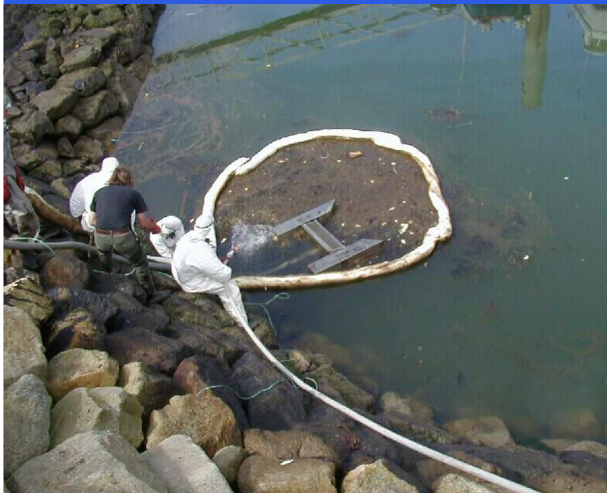

Les indispensables

- combinaison légère de protection (EPI CE catégorie III)
- bottes anti-dérapantes
- gants résistants aux hydrocarbures

Selon les conditions et le type d'intervention

- ciré (EPI CE catégorie I)
- gilet de sauvetage
- masques à cartouche
- harnais de sécurité
- lunettes de protection
- casques

Absorbants

- Récupération du polluant léger dans les ports
- « Essuie-tout »
- Récupération des effluents des aires de lavage
- Protection des enrochements
- ...

Absorbants

- Barrages absorbants
 - En sections de 3 mètres
 - Sections mises bout à bout
 - Recouvrement des raccordements
- Rouleaux de tapis absorbant
 - Se découpe aux dimensions souhaitées